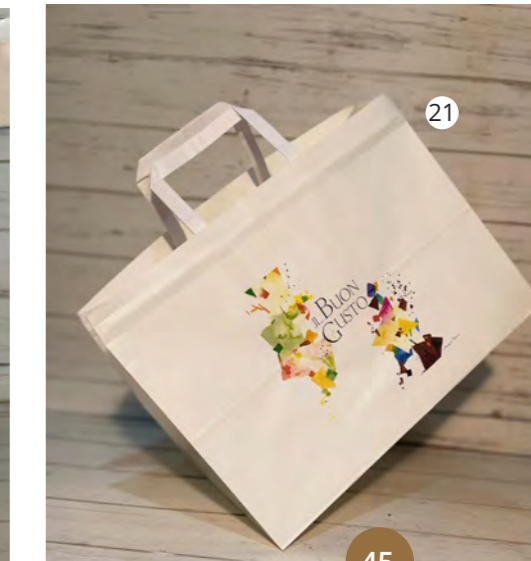

10 = Shopper rettangolare (cesto /colomba) cm 35 x 23 x h 25  
 11 = Shopper 1/2 bottiglie \*manici ritorti cm 18 x 8 x h 39

### BIANCO

12 = Shopper XXS cm 19 x 8 x h 23  
 13 = Shopper XS cm 18 x 10 x h 29  
 14 = Shopper S cm 22 x 12 x h 29  
 15 = Shopper M cm 26 x 16 x h 31  
 16 = Shopper L cm 32 x 20 x h 32

17 = Shopper XL cm 32 x 20 x h 37  
 18 = Shopper XXL cm 38 x 24 x h 40  
 19 = Shopper BIG f.to pizza \*manici ritorti cm 37 x 33 x h 31  
 20 = Shopper RETT. PICCOLA \*manici ritorti cm 30 x 18 x h 18,5

21 = Shopper rettangolare (cesto /colomba) cm 35 x 23 x h 25  
 22 = Shopper 1/2 bottiglie \*manici ritorti cm 18 x 8 x h 39  
 23 = Shopper ORVEM MEDIA \*manici ritorti cm 36 x 12 x h 41  
 24 = Shopper ORVEM GRANDE \*manici ritorti cm 45 x 15 x h 49