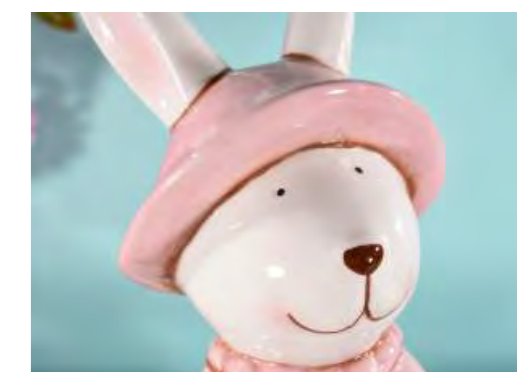

O = Coniglio in piedi con uovo/cestino
ceramica - 1 pz (2 mod. ass.)
cm 10,5 x 10,5 x h 28