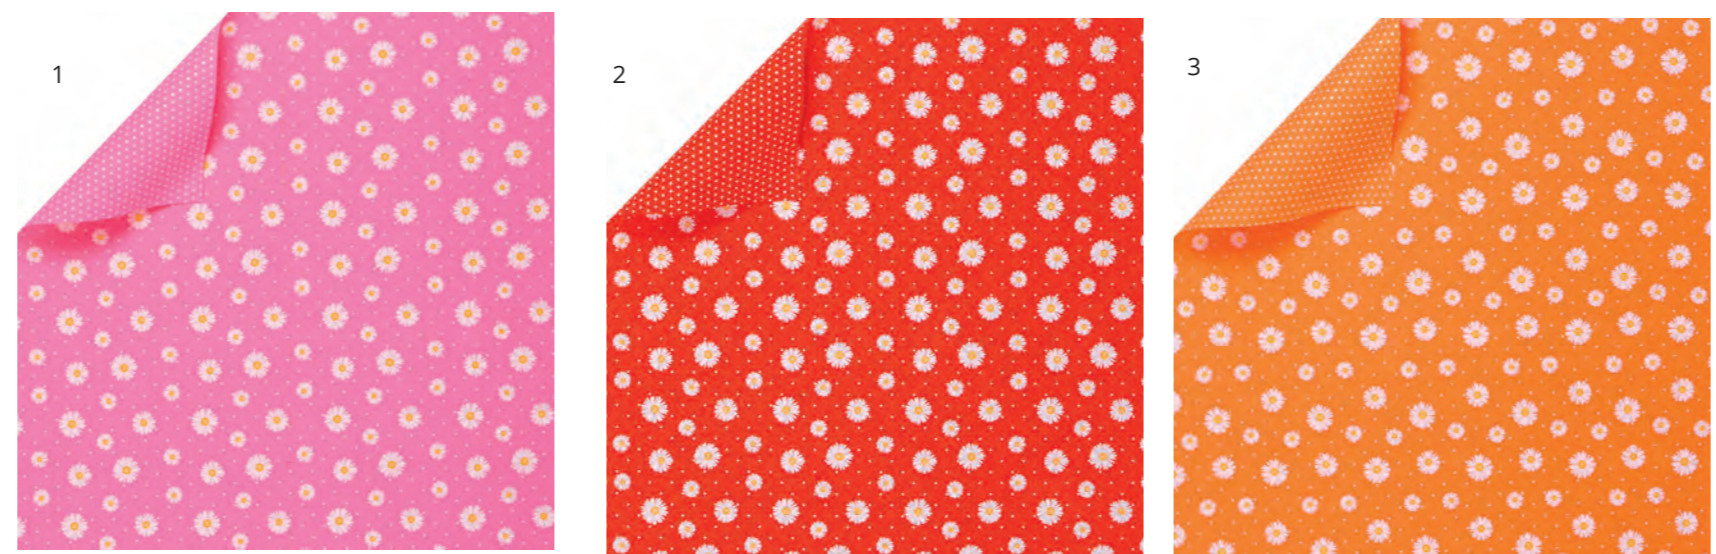

INCARTI UOVA E COLOMBE

Bobina carta margherite pearl bicolor reverse
1 lato con margherite / 1 lato con pois
1 Bob h 80 x 20 mt
1 = rosa 2 = rossa 3 = arancio
4 = giallo 5 = verde