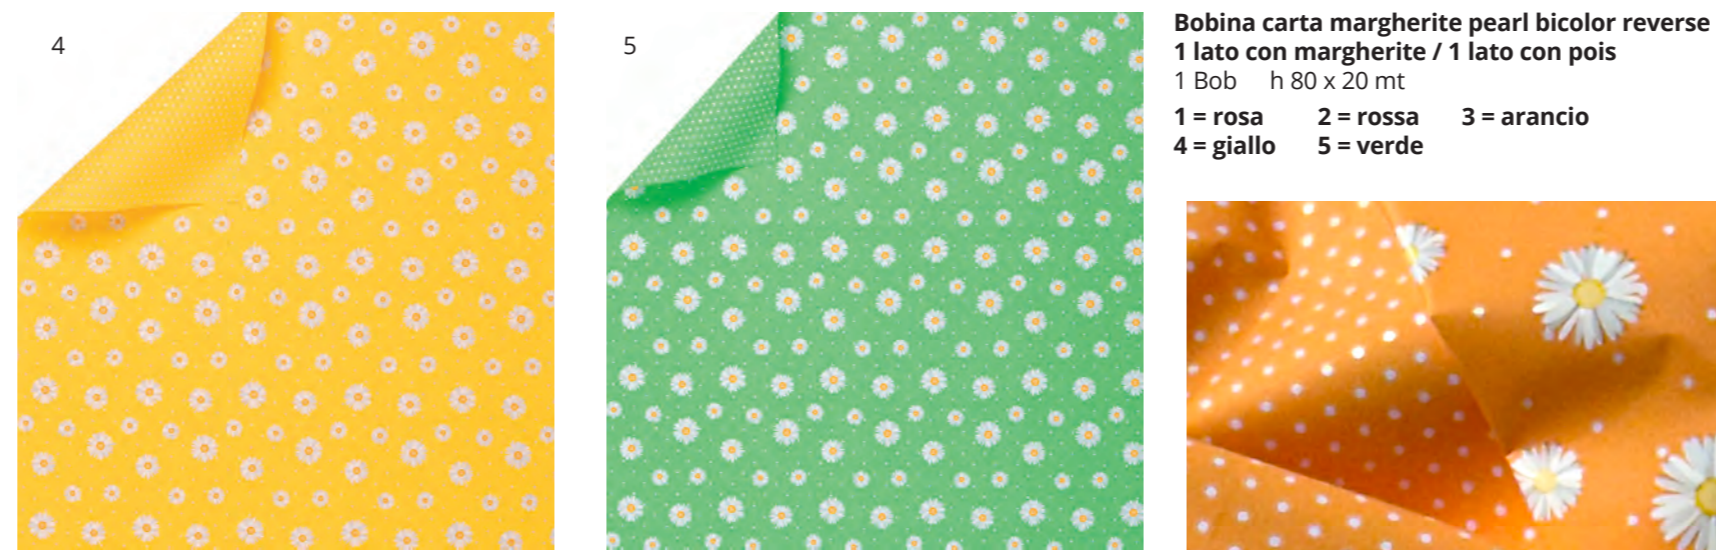

INCARTI UOVA E COLOMBE

Bobina carta margherite pearl bicolor reverse
1 lato con margherite / 1 lato con pois
1 Bob h 80 x 20 mt
1 = rosa 2 = rossa 3 = arancio
4 = giallo 5 = verde