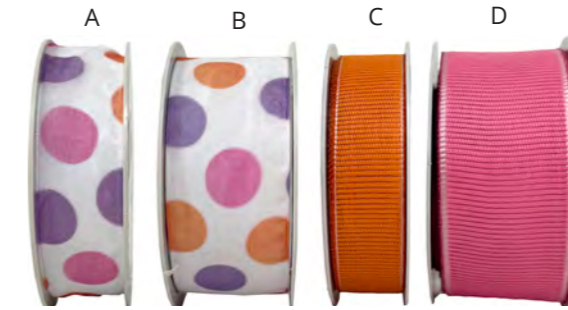

A = Nastro organza pois - h mm 25 x 20 mt
B = Nastro organza pois - h mm 38 x 20 mt
C = Nastro righe velate arancio - h mm 25 x 15 mt
D = Nastro righe velate fuxia - h mm 40 x 15 mt