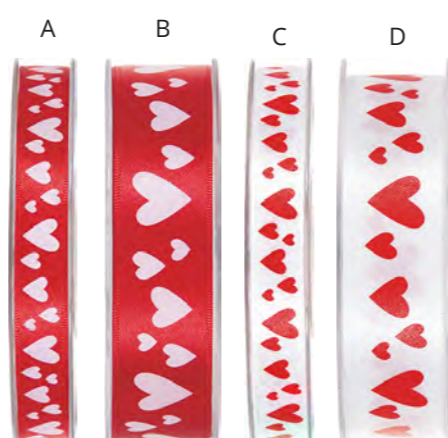

## POCKET - BIANCA CON CUORI ROSSI

14 = Pocket 2 praline  
cm 8,9 x 4,9 x h 3

15 = Pocket 4 praline  
cm 7,8 x 6,8 x h 3

16 = Pocket 6 praline  
cm 11,5 x 6,5 x h 3

## POCKET - ROSSA CON SCRITTA LOVE BIANCA

17 = Pocket 2 praline  
cm 8,9 x 4,9 x h 3

18 = Pocket 4 praline  
cm 7,8 x 6,8 x h 3

19 = Pocket 6 praline  
cm 11,5 x 6,5 x h 3

## POCKET - BIANCA CON SCRITTA LOVE ROSSA

20 = Pocket 2 praline  
cm 8,9 x 4,9 x h 3v

21 = Pocket 4 praline  
cm 7,8 x 6,8 x h 3

22 = Pocket 6 praline  
cm 11,5 x 6,5 x h 3

A = Nastro raso rosso  
h 12 x 25 mt  
B = Nastro raso rosso  
h 25 x 25 mt  
C = Nastro raso bianco  
h 12 x 25 mt  
D = Nastro raso bianco  
h 25 x 25 mt