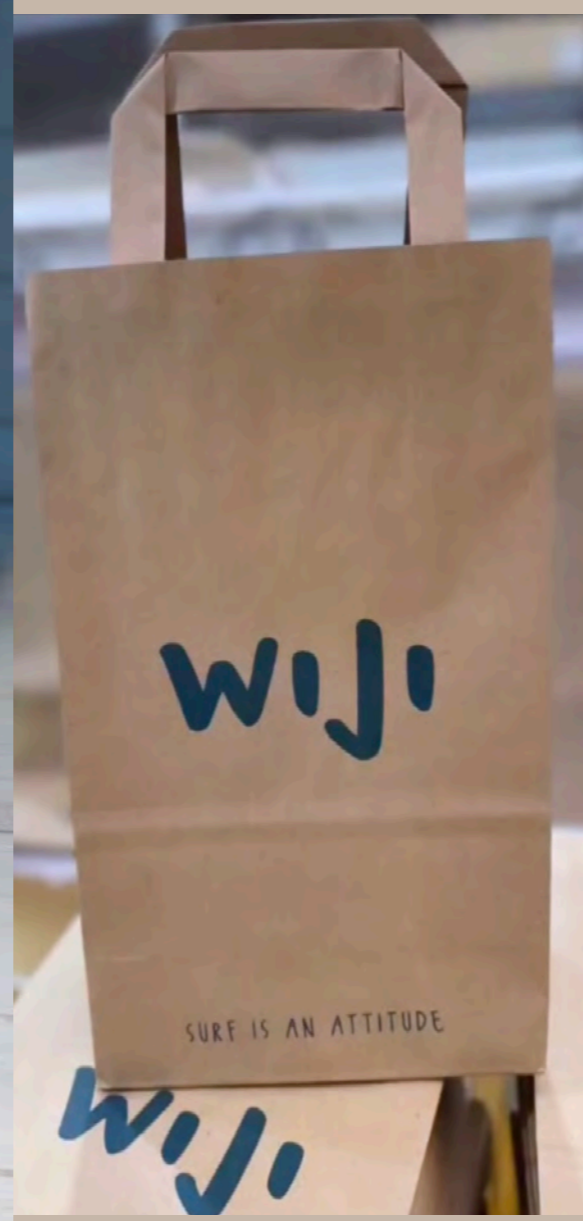

Shoppers kraft

stampa digitale a colori