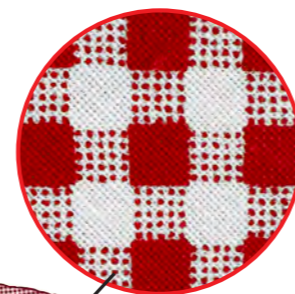

IN FATTORIA

34

TORNA ALL'INDICE

DISPONIBILITÀ: FINO AD ESAURIMENTO SCORTE
L'ANGOLO DELLE OCCASIONI PER VESTIRE LE TUE VETRINE

SACCO COLOMBA

TOVAGLIETTE UOVO/COLOMBA

39 = Tovaglietta cotone quadretti rosso Ø cm 80 - Bs x 10 Pz
40 = Tovaglietta cotone quadretti rosso Ø cm 100 - Bs x 10 Pz

39

40

35

TORNA ALL'INDICE

BORSE JUTA

CONFEZIONI REGALO

FIORI

45

Rosa

46

Bianco

47

Giallo

TAPPETI FLOREALI

SISAL

36

TORNA ALL'INDICE