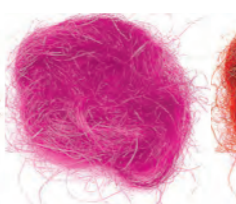

55 = Rosso

54 = fuxia