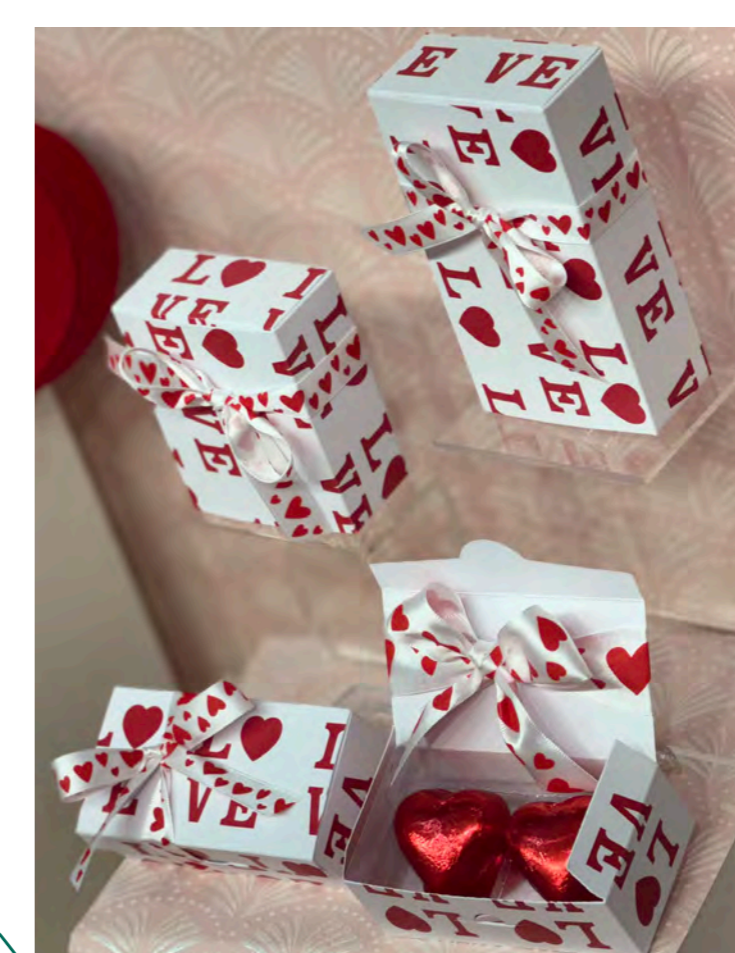

## POCKET - ROSSA CON SCRITTA LOVE BIANCA

17 = Pocket 2 praline  
cm 8,9 x 4,9 x h 3

18 = Pocket 4 praline  
cm 7,8 x 6,8 x h 3

19 = Pocket 6 praline  
cm 11,5 x 6,5 x h 3

## POCKET - BIANCA CON SCRITTA LOVE ROSSA

20 = Pocket 2 praline  
cm 8,9 x 4,9 x h 3v

21 = Pocket 4 praline  
cm 7,8 x 6,8 x h 3

22 = Pocket 6 praline  
cm 11,5 x 6,5 x h 3

A = Nastro raso rosso  
h 12 x 25 mt  
B = Nastro raso rosso  
h 25 x 25 mt  
C = Nastro raso bianco  
h 12 x 25 mt  
D = Nastro raso bianco  
h 25 x 25 mt