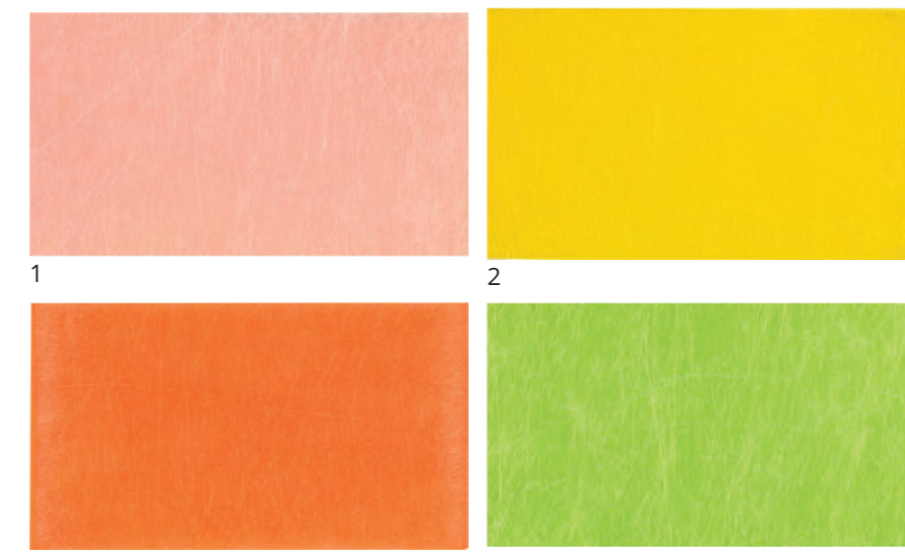

TOVAGLIETTE, UOVA E COLOMBE

Tovaglietta reverse lato tnt nuvola / 1 lato carta cioccolatino 1
Bs x 10 Pz - Ø cm100
1 = rosa 2 = giallo 3 = arancio 4 = verde mela