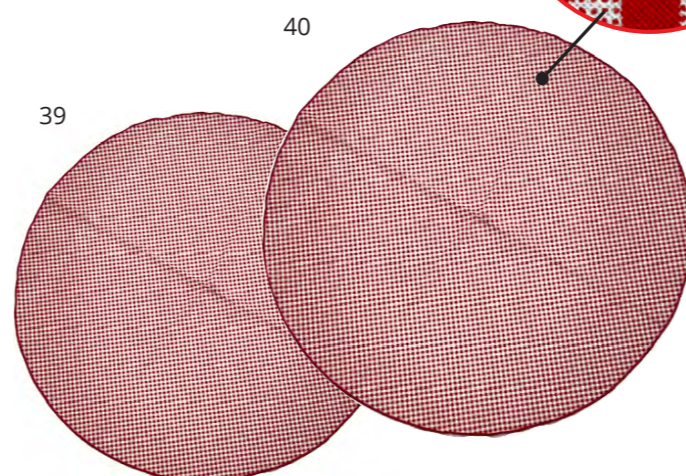

39 = Tovaglietta cotone quadretti rosso Ø cm 80 - Bs x 10 Pz
40 = Tovaglietta cotone quadretti rosso Ø cm 100 - Bs x 10 Pz

39

40