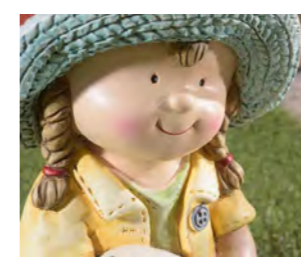

Q = Bimbi seduti in
magnesia dipinta
1 pz (2 mod. ass.)
cm 16,5 x 12,5 x h 14,5