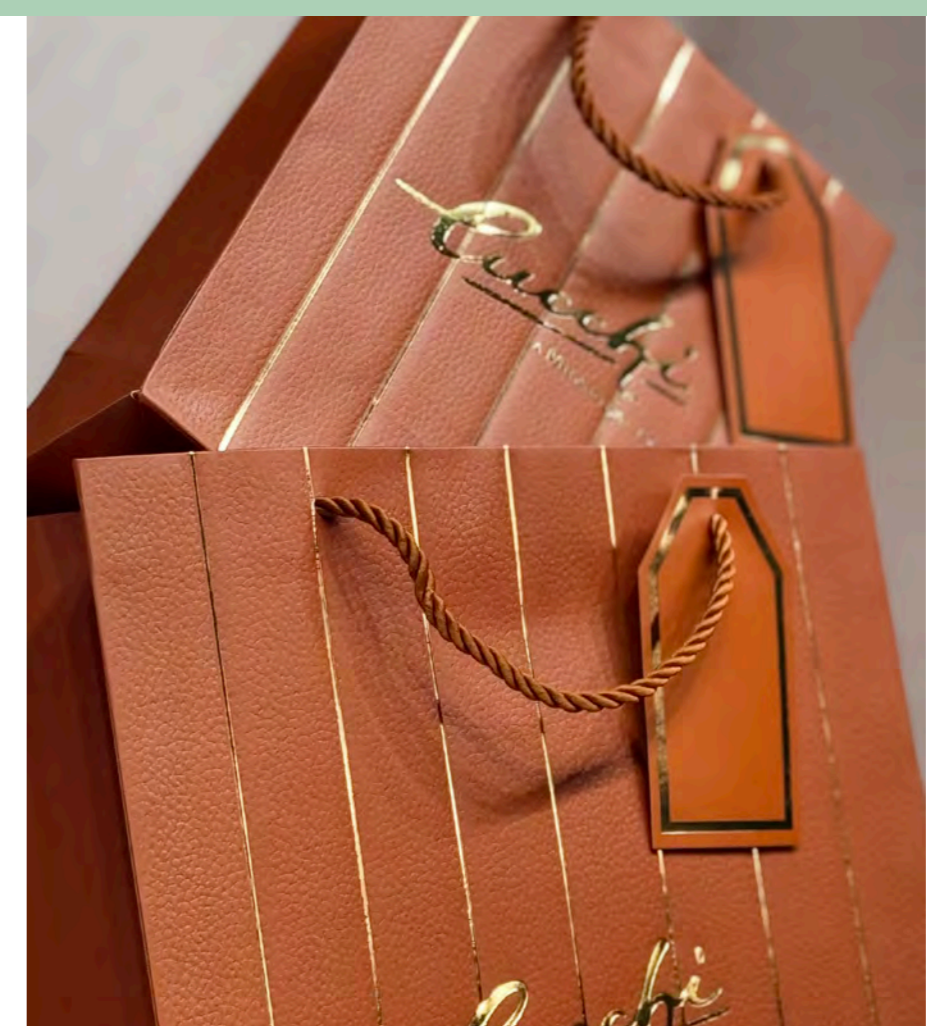

Shopper luxury simil pelle con righe oro a caldo
piccola - cm 18 x 10 x h 23
grande - cm 26 x 12 x h 32

BORSE PERSONALIZZATE
100 Pz - per colore

BORSE ANONIME
10 pz per colore (a multipli)

- 1 = verde menta piccola
- 2 = verde menta grande
- 3 = cuoio piccola
- 4 = cuoio grande
- 5 = rossa piccola
- 6 = rossa grande
- 7 = bianca piccola
- 8 = bianca grande