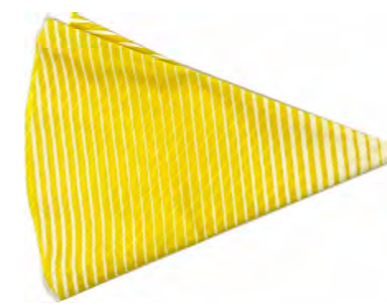

37 = Tovaglietta uovo/colomba tnt gialla con righe oblique bianche
Bs x 10 Pz - Ø cm 80