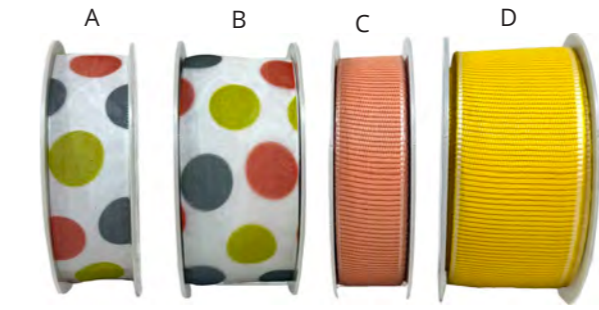

**10 = Base colomba con alette**  
(pacchetto perfetto)  
Pz 25 - base 32,5 x 23 cm  
+ 2 alette h 10,5 cm

**17 = Shopper rett. kraft stampa**  
digitale + pois tricolors arancio/  
lime/petrolio - cm 35 x 23 x h 25

**14 = Borsetta ecopelle crema**  
cm 28 x 15 x h 20

**15 = Set 2 borse rigide**  
ecopelle crema  
P cm 22 x 11,2 x h 16  
G cm 26 x 13 x h 19

**16 = Set 2 bauletti tondi ecopelle crema**  
P Ø cm 12 x h 10 G Ø cm 16 x h 11